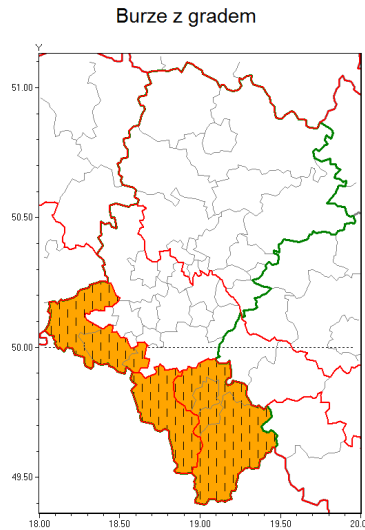

Zasięg ostrzeżenia w województwie

**Zmiana ostrzeżenia meteorologicznego Nr 80 wydanego o godz. 07:22 dnia 26.08.2019**

<b>Nazwa biura</b>	IMGW-PIB Biuro Prognoz Meteorologicznych w Krakowie
<b>Zjawisko/stopień zagrożenia</b>	Burze z gradem/ 2
<b>Obszar</b>	województwo łódzkie <b>powiat cieszyński</b>
<b>Ważność</b>	od godz. 13:30 dnia 26.08.2019 do godz. 19:30 dnia 26.08.2019
<b>Przebieg</b>	Prognozuje się wystąpienie burz z opadami deszczu miejscami od 25 mm do 40 mm oraz porywami wiatru do 70 km/h. Możliwy grad.
<b>Prawdopodobieństwo wystąpienia zjawiska(%)</b>	85%
<b>Uwagi</b>	Brak.
<b>Dyrektor synoptyk IMGW-PIB</b>	Iwona Lelko
<b>Godzina i data wydania</b>	godz. 07:33 dnia 26.08.2019
<b>SMS</b>	IMGW-PIB OSTRZEŻA: BURZE Z GRADEM/2 łódzkie/cieszyński od 13:30/26.08 do 19:30/26.08.2019 deszcz 40 mm, porywy 70 km/h.